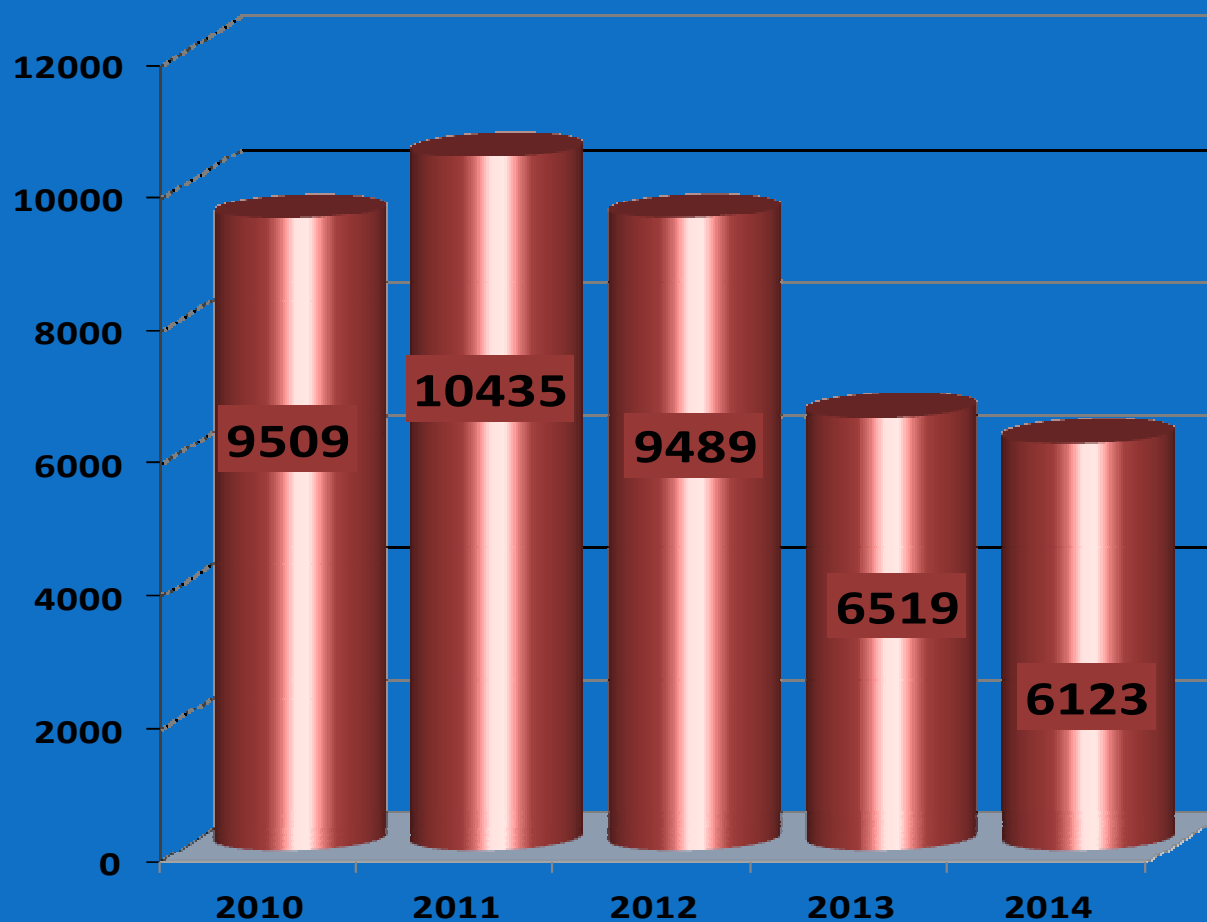

A rendőrkapitányság területén regisztrált bűncselekmények

Közterületen elkövetett bűncselekmények

Közbiztonsági akciók

Szabálysértési feljelentések száma

Balesetek száma a rendőrkapitányság területén

Értékelt időszak	2010. év	2011. év	2012. év	2013. év	2014. év
Összbaleset	1255	1334	1387	1447	1372
Anyagi káros	858	864	980	1083	1030
Sérülékes	397	370	407	364	342
Halálos	13	9	9	15	13
Súlyos	113	112	130	117	106
Könnyű	271	249	268	132	223

A kamerarendszer jelenlegi helyzete

- A város 48 pontján összesen 52 db forgatható- (dome) és 8 db fix kamera került elhelyezésre, továbbá a városba bevezető 6 főútvonal bejárati szakaszán 18 db éjjellátó fix kamera került telepítésre, valamint 1 db virtuális kapu 3 db kamerával
- A térfigyelő kamerarendszer felügyeletét a Győri Rendőrkapitányság ügyelete mellett kialakított helyiségben 24 órán keresztül nyugállományú rendőrök végzik
- Az elmúlt évben közel 500 eseményre kellett közvetlenül reagálni, és több mint 400 felvétel mentésére került sor az eljárások során.
- Több alkalommal a már megtörtént események rekonstruálásához nyújtott segítséget a kamerák által készített felvétel, melynek eredményeként súlyos bűncselekmények elkövetőit sikerült elfogni.