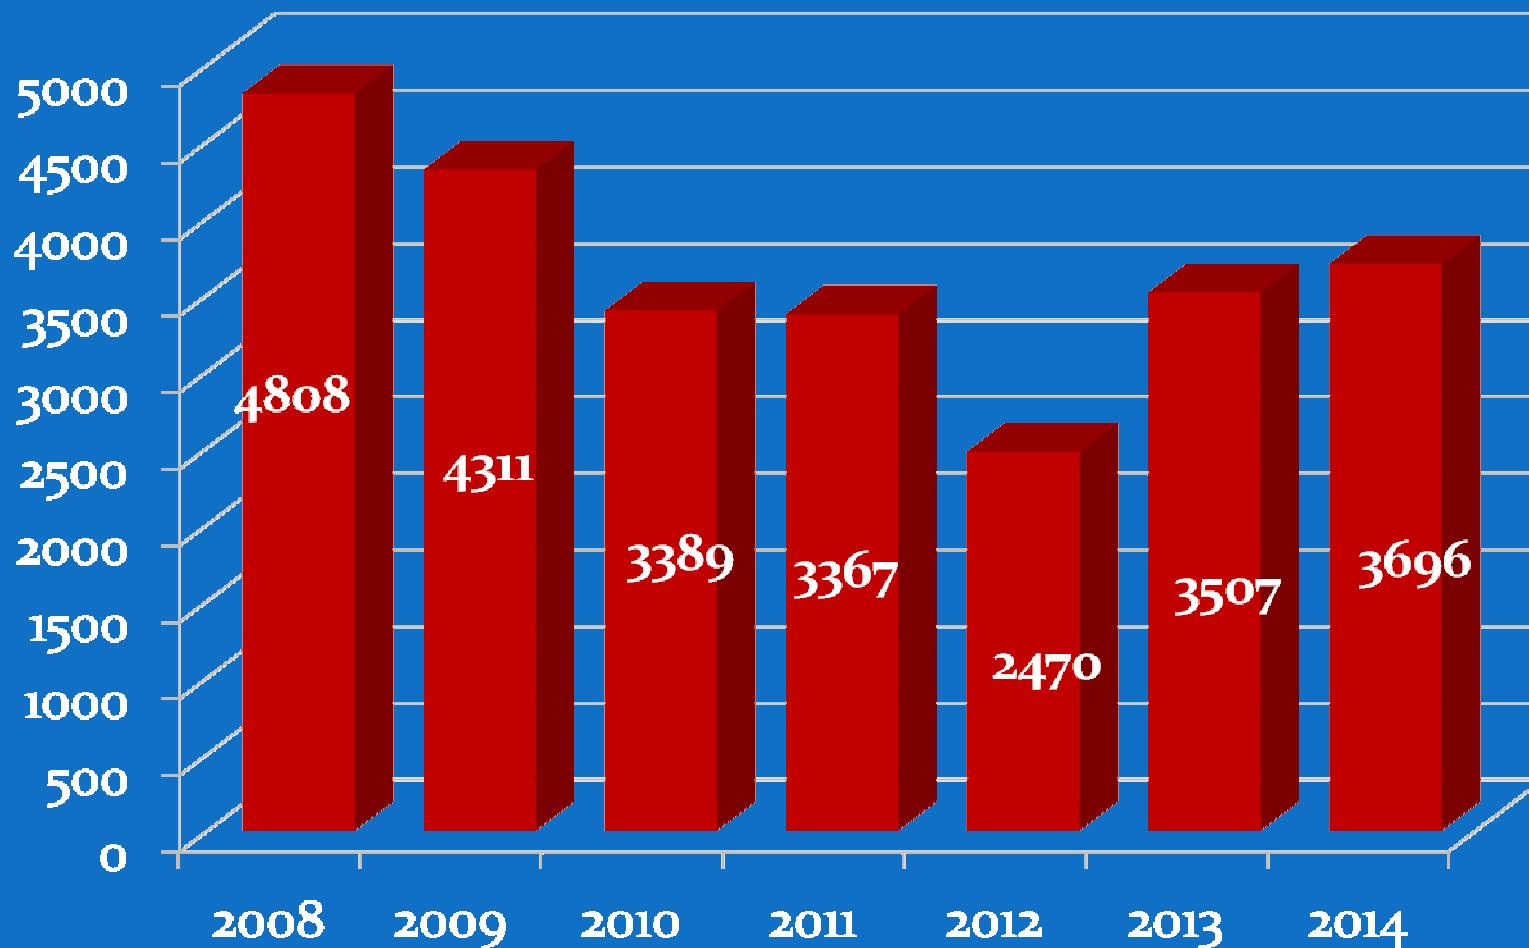

A rendőrkapitányság területén regisztrált bűncselekmények

Közterületen elkövetett bűncselekmények

Közbiztonsági akciók

Szabálysértési feljelentések száma

Balesetek száma a rendőrkapitányság területén

Értékelt időszak	2010. év	2011. év	2012. év	2013. év	2014. év
Összbaleset	1255	1334	1387	1447	1372
Anyagi káros	858	864	980	1083	1030
Sérülékes	397	370	407	364	342
Halálos	13	9	9	15	13
Súlyos	113	112	130	117	106
Könnyű	271	249	268	132	223

A kamerarendszer jelenlegi helyzete

- A város 48 pontján összesen 52 db forgatható- (dome) és 8 db fix kamera került elhelyezésre, továbbá a városba bevezető 6 főútvonal bejárati szakaszán 18 db éjjellátó fix kamera került telepítésre, valamint 1 db virtuális kapu 3 db kamerával
- A térfigyelő kamerarendszer felügyeletét a Győri Rendőrkapitányság ügyelete mellett kialakított helyiségben 24 órán keresztül nyugállományú rendőrök végzik
- Az elmúlt évben közel 500 eseményre kellett közvetlenül reagálni, és több mint 400 felvétel mentésére került sor az eljárások során.
- Több alkalommal a már megtörtént események rekonstruálásához nyújtott segítséget a kamerák által készített felvétel, melynek eredményeként súlyos bűncselekmények elkövetőit sikerült elfogni.