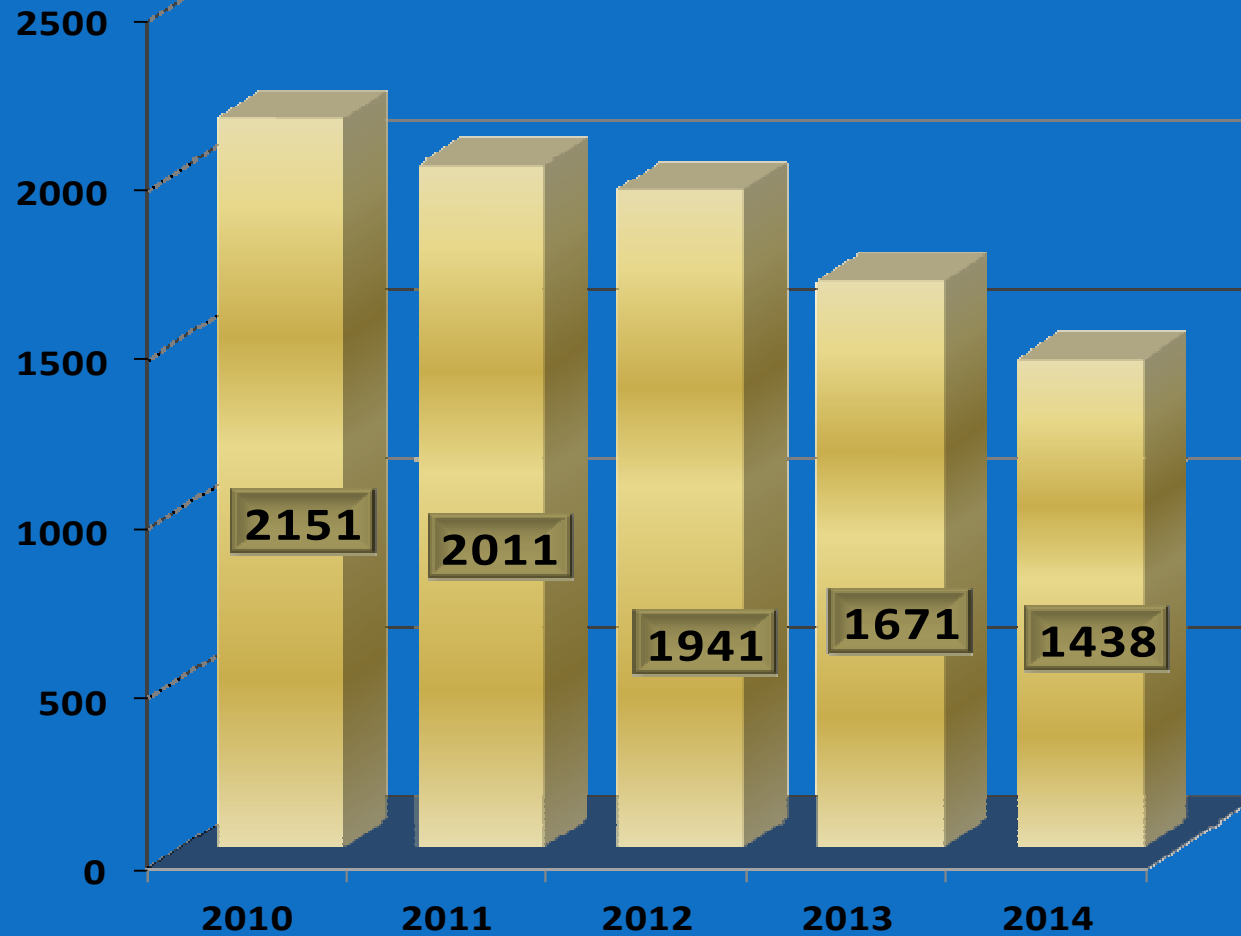

A rendőrkapitányság területén regisztrált bűncselekmények

Közterületen elkövetett bűncselekmények

Közbiztonsági akciók

Szabálysértési feljelentések száma

Balesetek száma a rendőrkapitányság területén

Értékelt időszak	2010. év	2011. év	2012. év	2013. év	2014. év
Összbaleset	1255	1334	1387	1447	1372
Anyagi káros	858	864	980	1083	1030
Sérülékes	397	370	407	364	342
Halálos	13	9	9	15	13
Súlyos	113	112	130	117	106
Könnyű	271	249	268	132	223

A kamerarendszer jelenlegi helyzete

- A város 48 pontján összesen 52 db forgatható- (dome) és 8 db fix kamera került elhelyezésre, továbbá a városba bevezető 6 főútvonal bejárati szakaszán 18 db éjjellátó fix kamera került telepítésre, valamint 1 db virtuális kapu 3 db kamerával
- A térfigyelő kamerarendszer felügyeletét a Győri Rendőrkapitányság ügyelete mellett kialakított helyiségben 24 órán keresztül nyugállományú rendőrök végzik
- Az elmúlt évben közel 500 eseményre kellett közvetlenül reagálni, és több mint 400 felvétel mentésére került sor az eljárások során.
- Több alkalommal a már megtörtént események rekonstruálásához nyújtott segítséget a kamerák által készített felvétel, melynek eredményeként súlyos bűncselekmények elkövetőit sikerült elfogni.