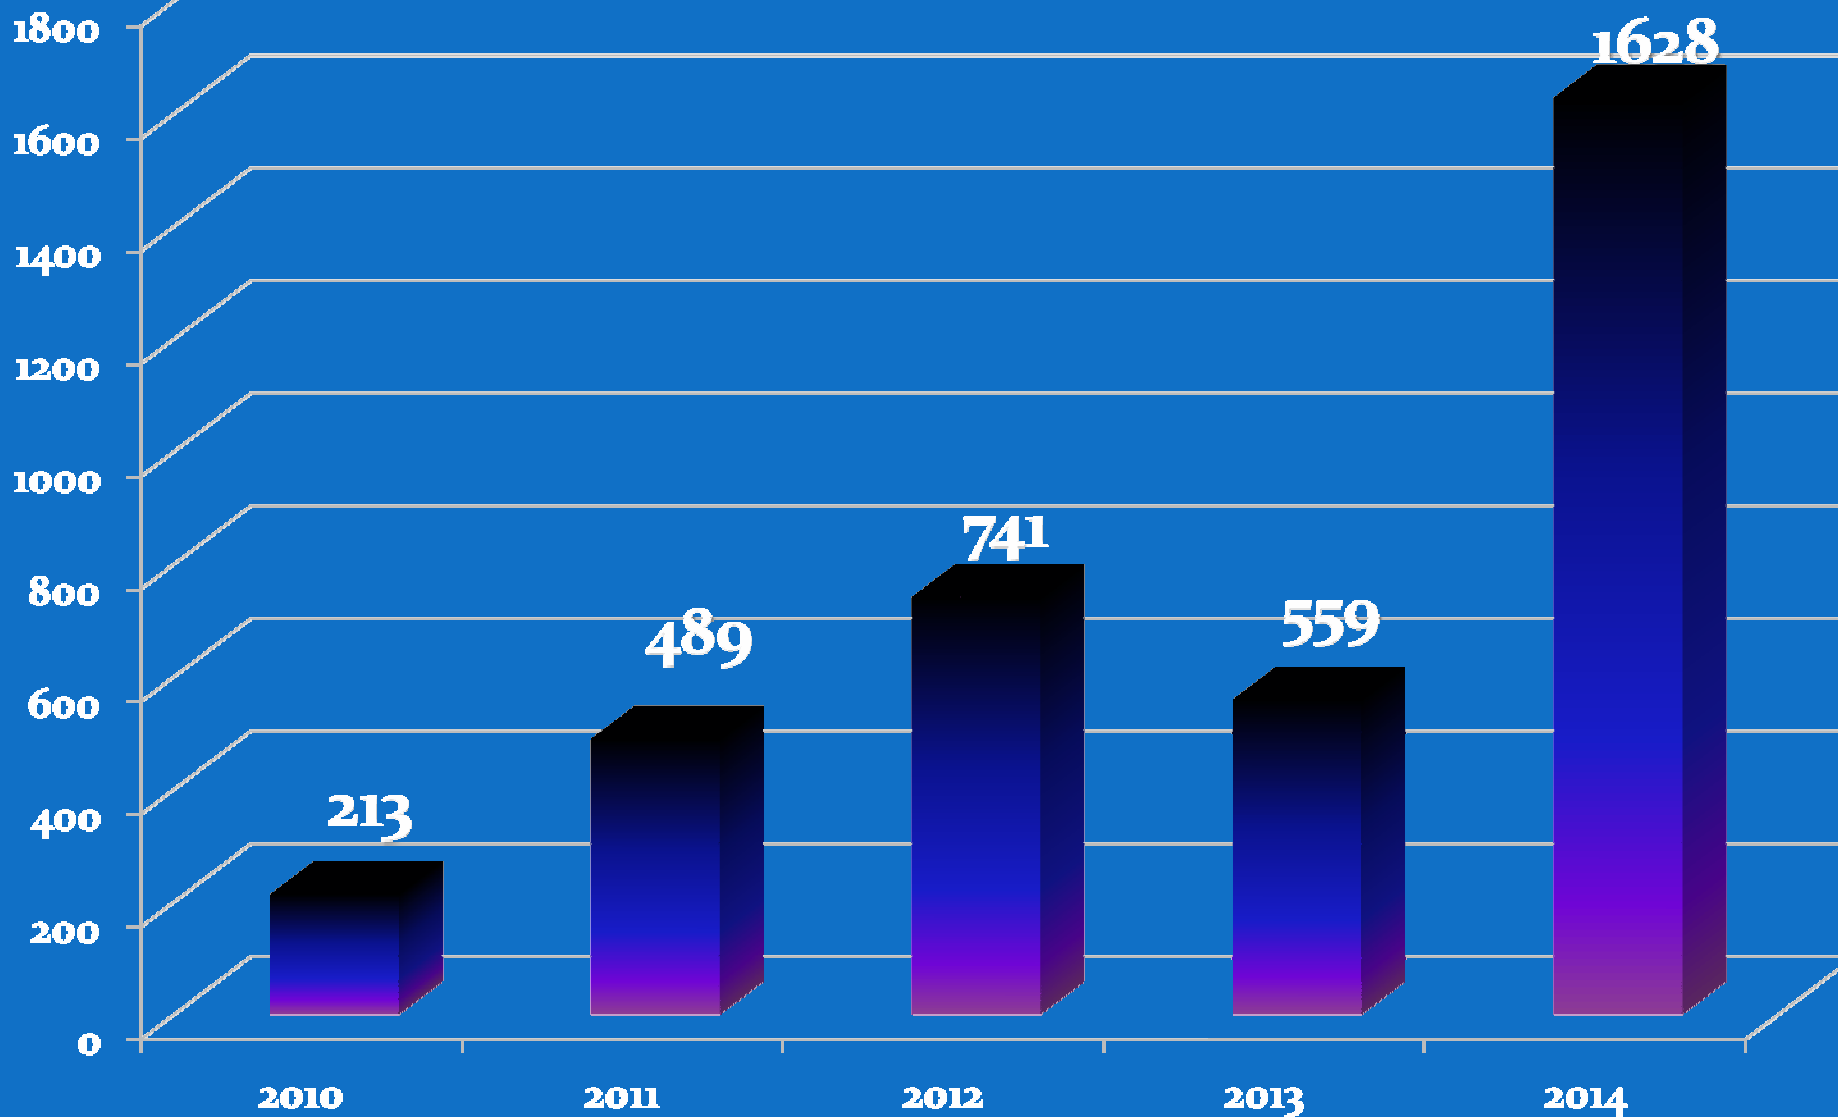

A rendőrkapitányság területén regisztrált bűncselekmények

Közterületen elkövetett bűncselekmények

Közbiztonsági akciók

Szabálysértési feljelentések száma

Balesetek száma a rendőrkapitányság területén

Értékelt időszak	2010. év	2011. év	2012. év	2013. év	2014. év
Összbaleset	1255	1334	1387	1447	1372
Anyagi káros	858	864	980	1083	1030
Sérülékes	397	370	407	364	342
Halálos	13	9	9	15	13
Súlyos	113	112	130	117	106
Könnyű	271	249	268	132	223

A kamerarendszer jelenlegi helyzete

- A város 48 pontján összesen 52 db forgatható- (dome) és 8 db fix kamera került elhelyezésre, továbbá a városba bevezető 6 főútvonal bejárati szakaszán 18 db éjjellátó fix kamera került telepítésre, valamint 1 db virtuális kapu 3 db kamerával
- A térfigyelő kamerarendszer felügyeletét a Győri Rendőrkapitányság ügyelete mellett kialakított helyiségben 24 órán keresztül nyugállományú rendőrök végzik
- Az elmúlt évben közel 500 eseményre kellett közvetlenül reagálni, és több mint 400 felvétel mentésére került sor az eljárások során.
- Több alkalommal a már megtörtént események rekonstruálásához nyújtott segítséget a kamerák által készített felvétel, melynek eredményeként súlyos bűncselekmények elkövetőit sikerült elfogni.