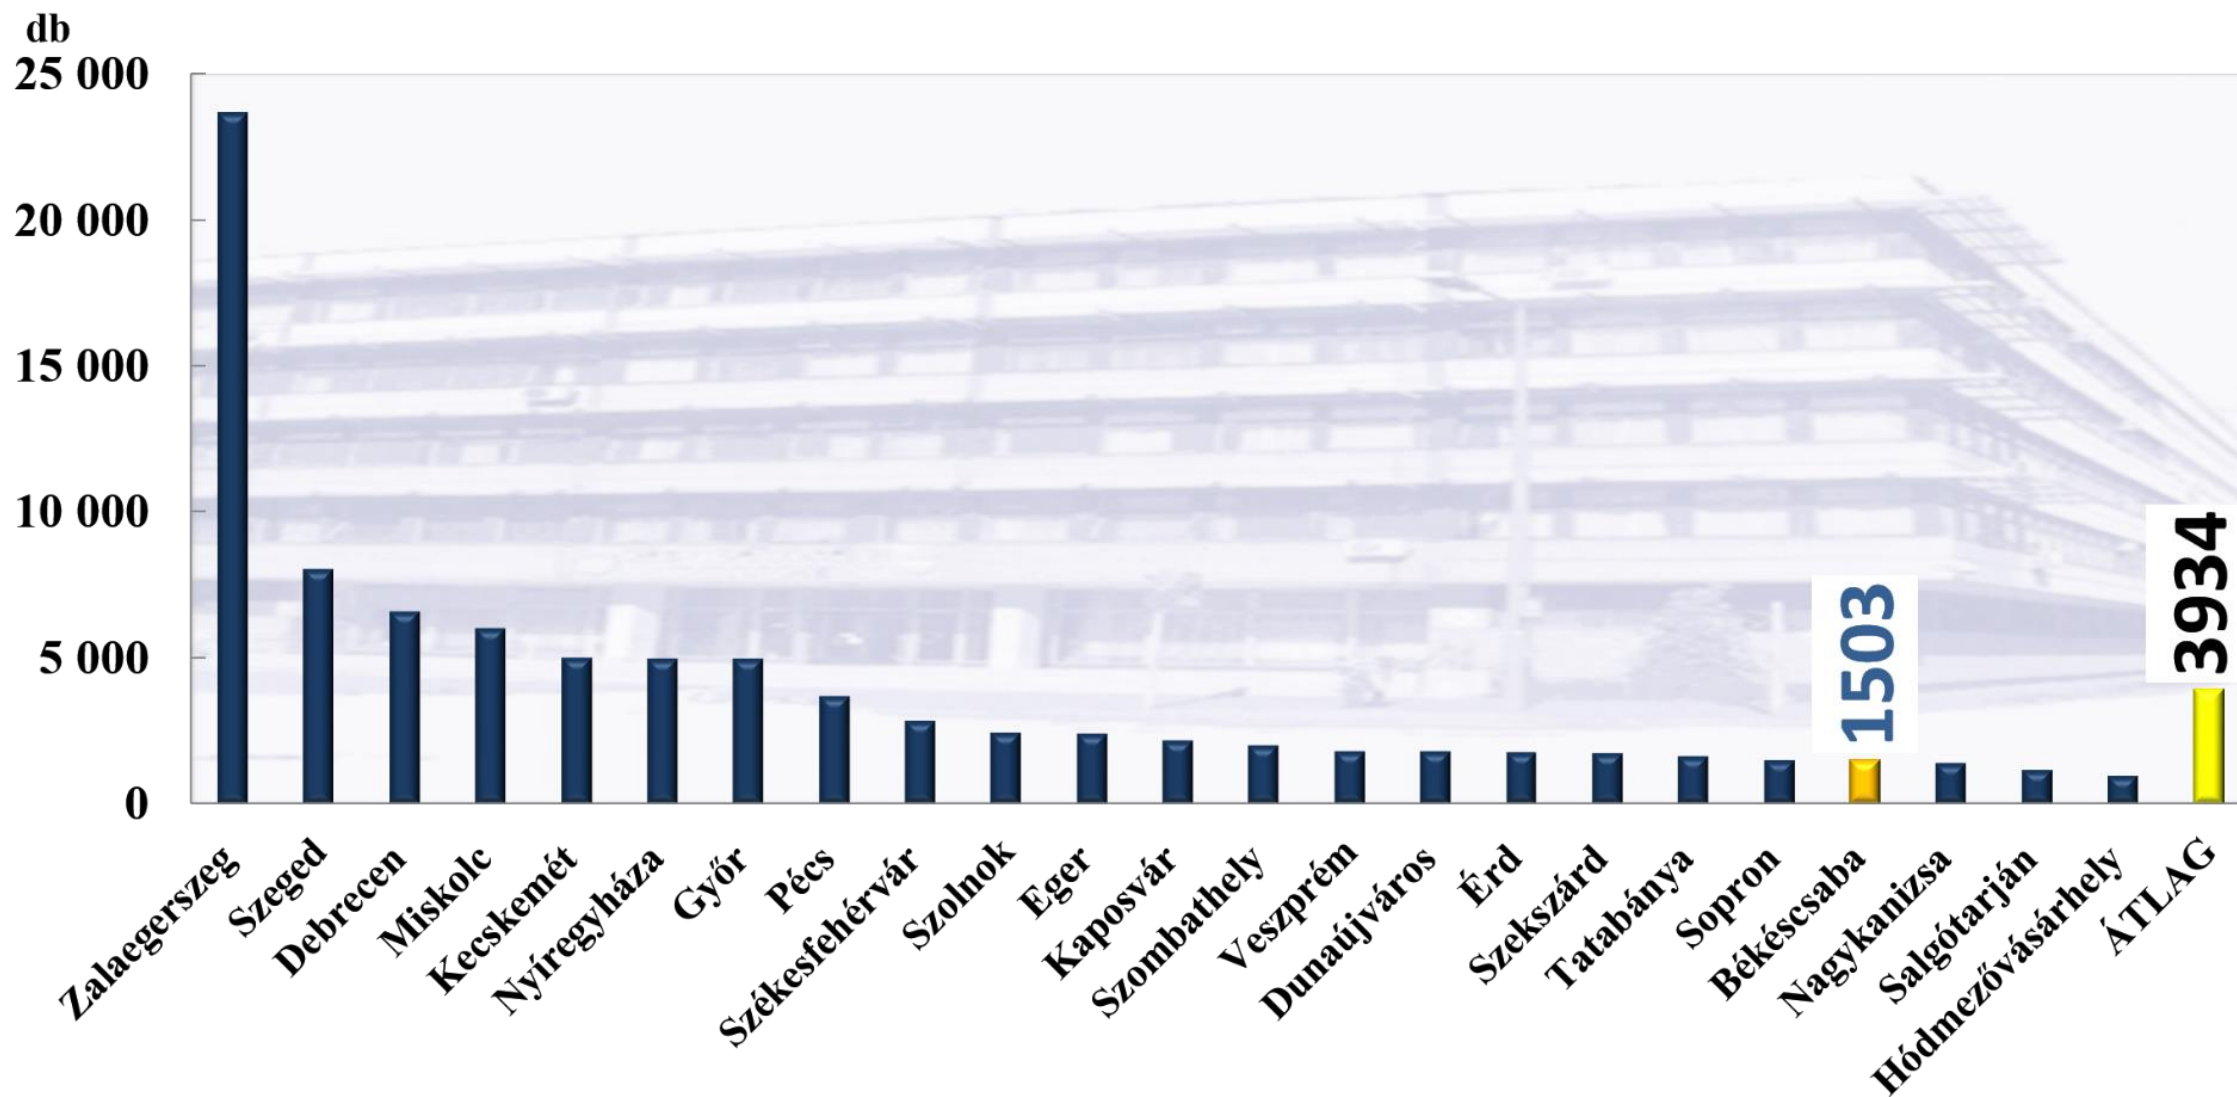

MEGYEI JOGÚ VÁROSOK A REGISZTRÁLT BŰNCSELEKMÉNYEK TEKINTETÉBEN