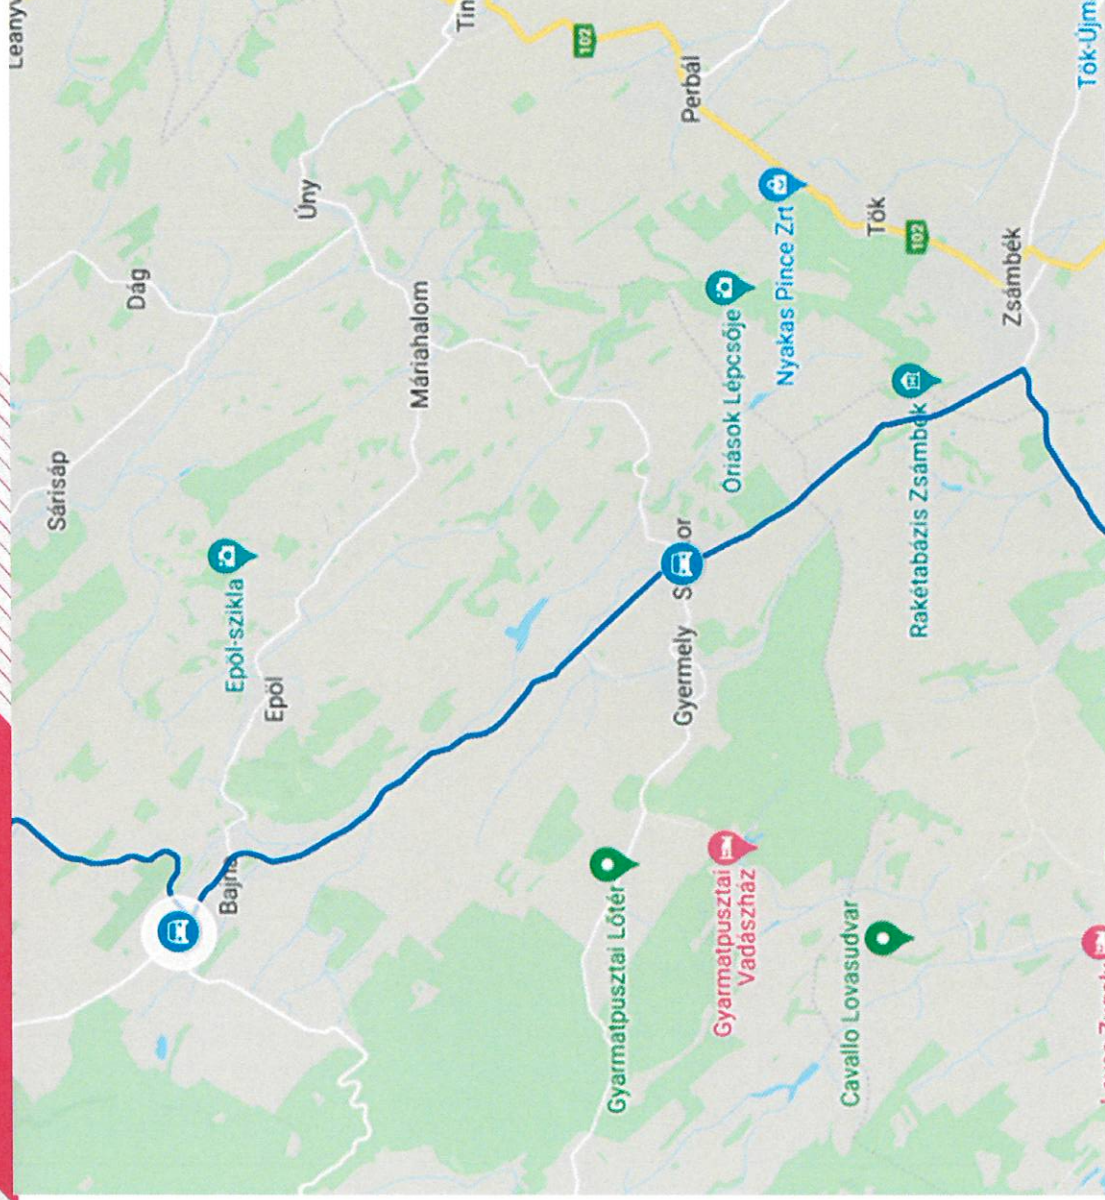

Zsámbék – Bajna

Zárási időszak:
12.40–16.30

Keresztirányú
közlekedésre alkalmas
átengedési pontok
üzemeltetése:
12.40–15.10

- Szomor – Vörösmarty
- Mihály utca – Pesti u.
- Bajna – Nyergesújfalu
felé – Nyergesi út

Bajna - Esztergom

Zárási időszak:
13.10-16.50

Keresztirányú közlekedésre
alkalmas átengedési pontok
üzemeltetése:

13.10-15.20

- Tát - Malom dűlő - Tokodi út
- Esztergom - Árok utca - Hősök tere (körforgalom)

Esztergom

Útvonal:

1-es főút - Táti út - körforgalom - Kossuth Lajos út - Rákóczi tér - Bajcsy-Zsilinszky út - Majer István út - Iskola út (részhajrá) - Dobozi Mihály út - Visegrádi út - 11-es főút - Szamárhegy - Basaharc.

Zárási időszak: 13.40-17.00

Keresztirányú közlekedésre alkalmas átengedési pontok üzemeltetése:

13.40-15.50:

Árok utca - körforgalom

Visegrádi út - Vaskapui út

Esztergom - Visegrád

Zárási időszak:

14.00-18.00