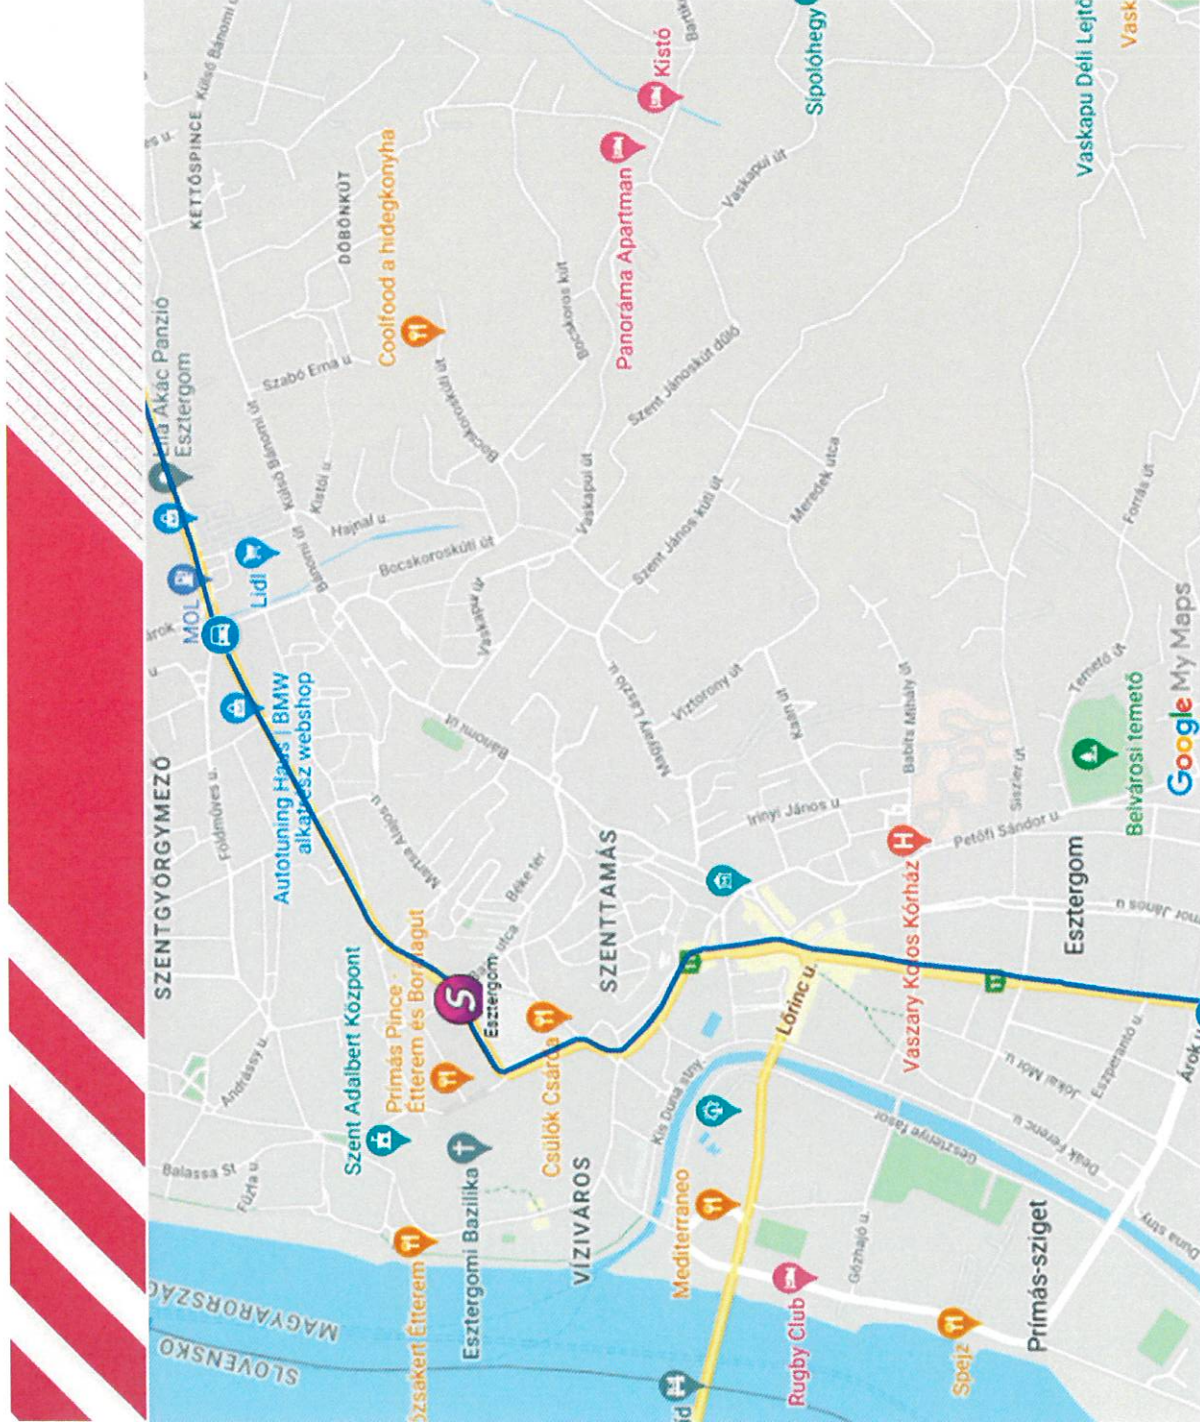

Zsámbék – Bajna

Zárási időszak:
12.40–16.30

Keresztirányú
közlekedésre alkalmas
átengedési pontok
üzemeltetése:
12.40–15.10

- Szomor – Vörösmarty
- Mihály utca – Pesti u.
- Bajna – Nyergesújfalu
felé – Nyergesi út

Bajna - Esztergom

Zárási időszak:
13.10-16.50

Keresztirányú közlekedésre
alkalmas átengedési pontok
üzemeltetése:

13.10-15.20

- Tát - Malom dűlő - Tokodi út
- Esztergom - Árok utca - Hősök tere (körforgalom)

Esztergom

Útvonal:

1-es főút - Táti út - körforgalom - Kossuth Lajos út - Rákóczi tér - Bajcsy-Zsilinszky út - Majer István út - Iskola út (részhajrá) - Dobozi Mihály út - Visegrádi út - 11-es főút - Szamárhegy - Basaharc.

Zárási időszak: 13.40-17.00

Keresztirányú közlekedésre alkalmas átengedési pontok üzemeltetése:

13.40-15.50:

Árok utca - körforgalom

Visegrádi út - Vaskapui út

Esztergom - Visegrád

Zárási időszak:

14.00-18.00