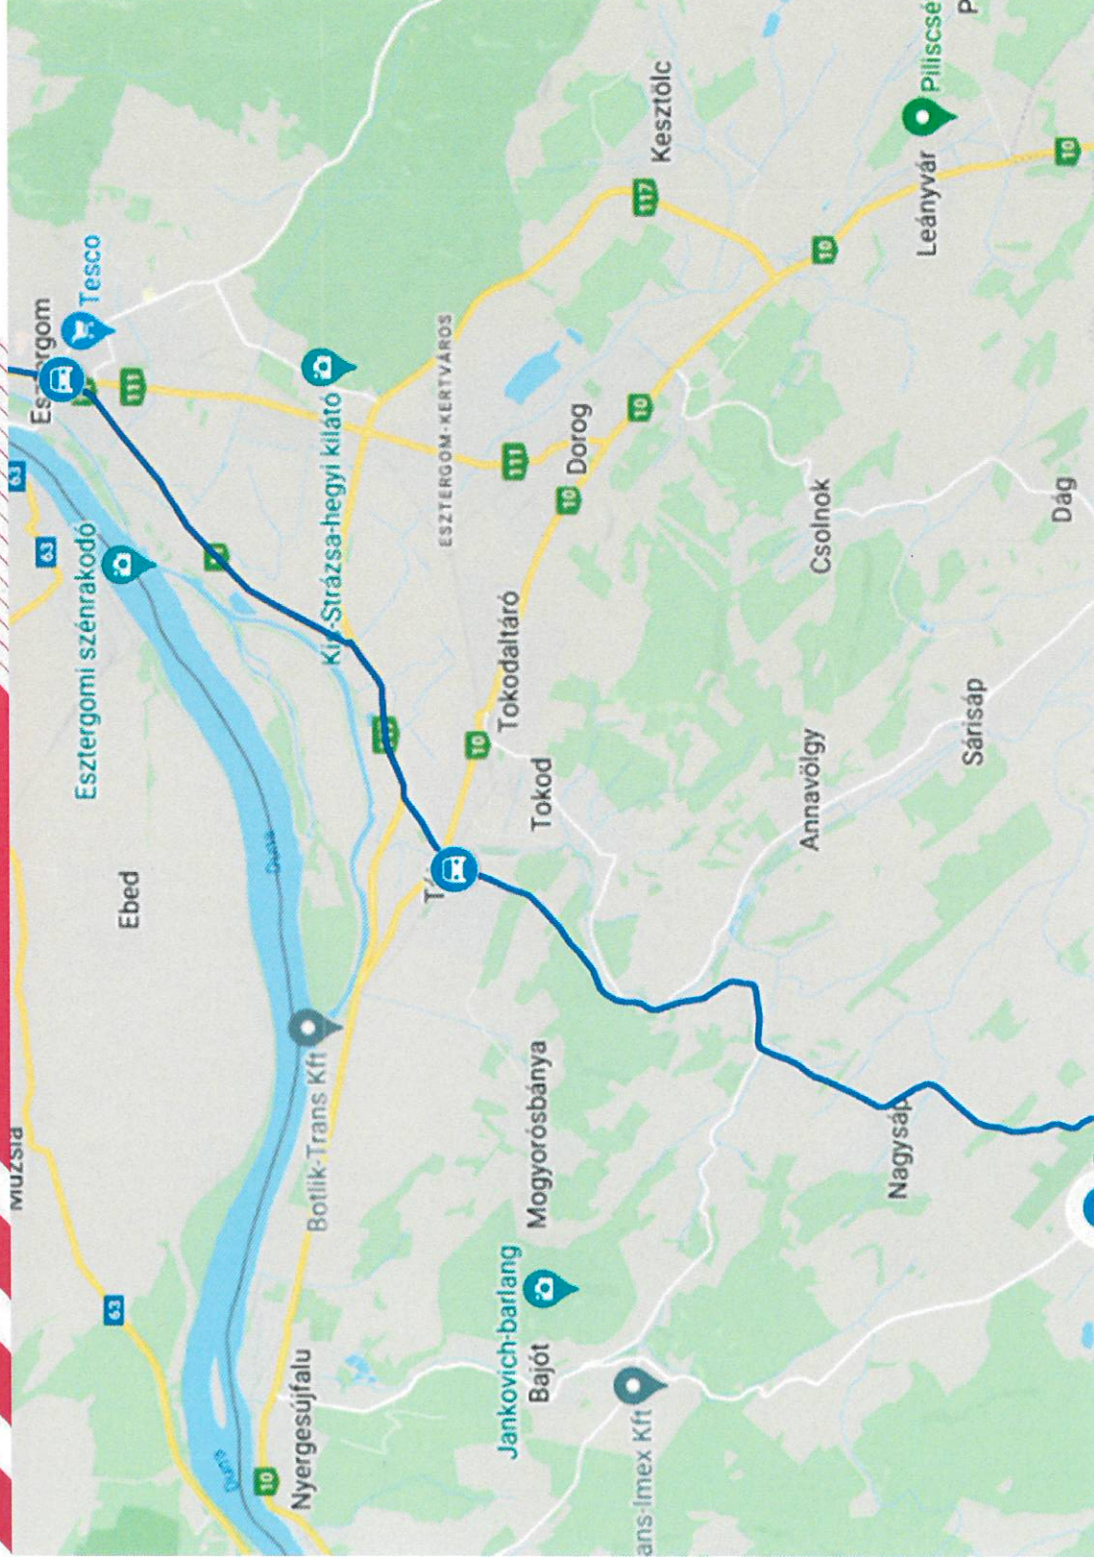

Zsámbék – Bajna

Zárási időszak:
12.40–16.30

Keresztirányú
közlekedésre alkalmas
átengedési pontok
üzemeltetése:
12.40–15.10

- Szomor – Vörösmarty
- Mihály utca – Pesti u.
- Bajna – Nyergesújfalu
felé – Nyergesi út

Bajna - Esztergom

Zárási időszak:
13.10-16.50

Keresztirányú közlekedésre
alkalmas átengedési pontok
üzemeltetése:

13.10-15.20

- Tát - Malom dűlő - Tokodi út
- Esztergom - Árok utca - Hősök tere (körforgalom)

Esztergom

Útvonal:

1-es főút - Táti út - körforgalom - Kossuth Lajos út - Rákóczi tér - Bajcsy-Zsilinszky út - Majer István út - Iskola út (részhajrá) - Dobozi Mihály út - Visegrádi út - 11-es főút - Szamárhegy - Basaharc.

Zárási időszak: 13.40-17.00

Keresztirányú közlekedésre alkalmas átengedési pontok üzemeltetése:

13.40-15.50:

Árok utca - körforgalom

Visegrádi út - Vaskapui út

Esztergom - Visegrád

Zárási időszak:

14.00-18.00