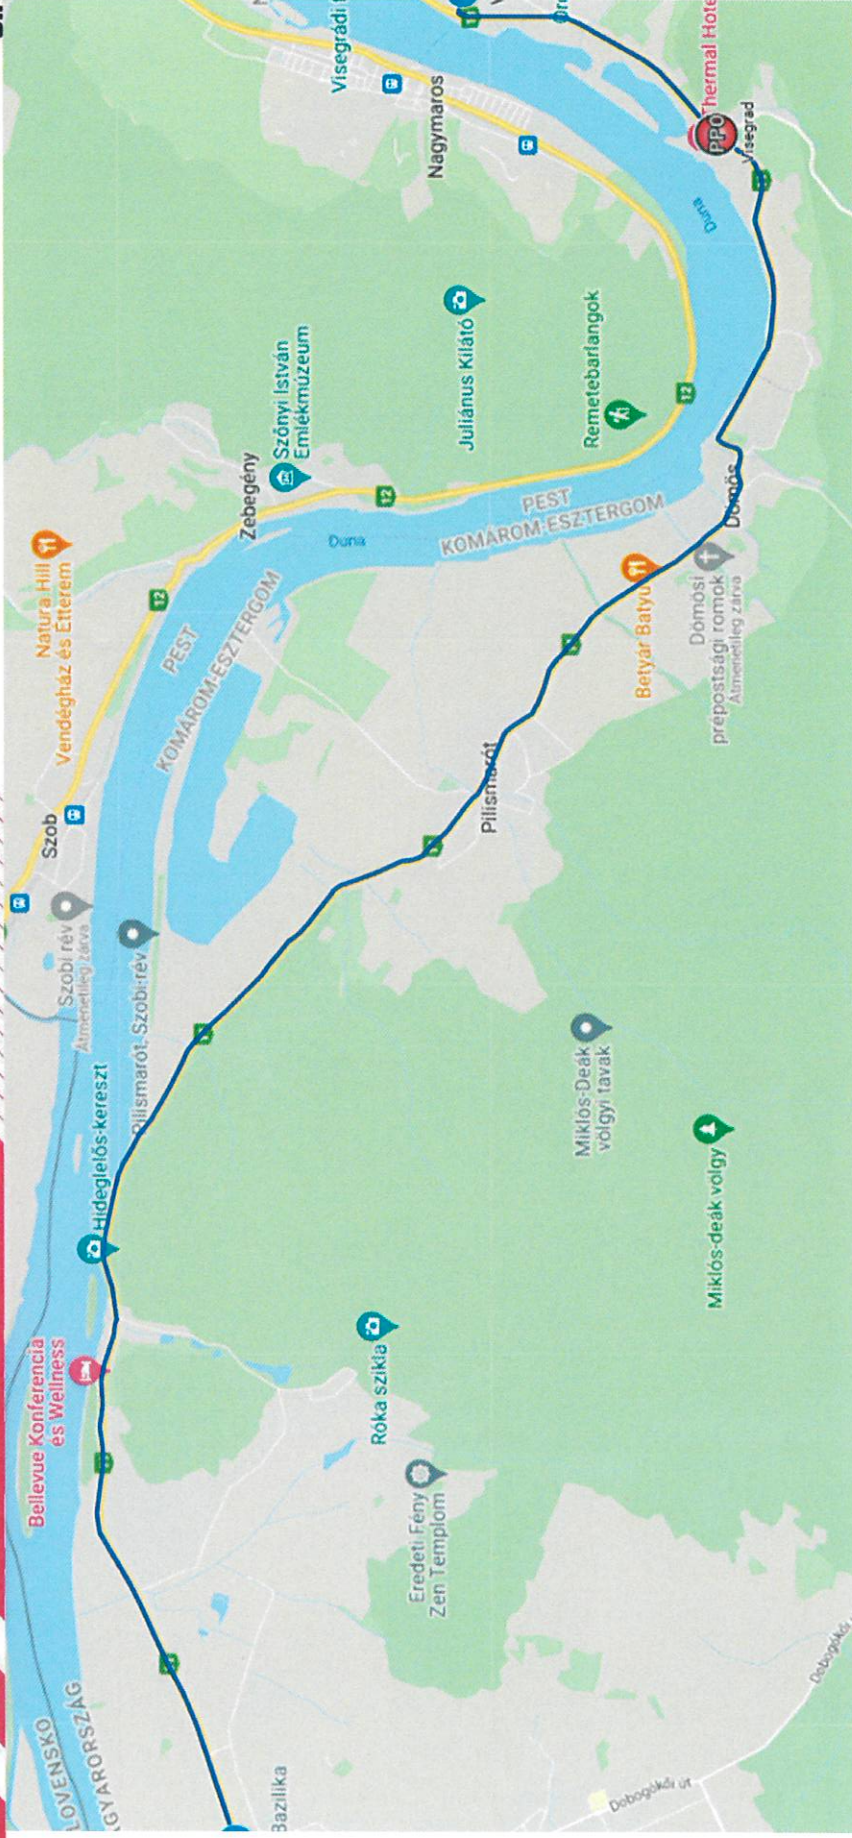

Zsámbék – Bajna

Zárási időszak:
12.40–16.30

Keresztirányú
közlekedésre alkalmas
átengedési pontok
üzemeltetése:
12.40–15.10

- Szomor – Vörösmarty
- Mihály utca – Pesti u.
- Bajna – Nyergesújfalu
felé – Nyergesi út

Bajna - Esztergom

Zárási időszak:
13.10-16.50

Keresztirányú közlekedésre
alkalmas átengedési pontok
üzemeltetése:

13.10-15.20

- Tát - Malom dűlő - Tokodi út
- Esztergom - Árok utca - Hősök tere (körforgalom)

Esztergom

Útvonal:

1-es főút - Táti út - körforgalom - Kossuth Lajos út - Rákóczi tér - Bajcsy-Zsilinszky út - Majer István út - Iskola út (részhajrá) - Dobozi Mihály út - Visegrádi út - 11-es főút - Szamárhegy - Basaharc.

Zárási időszak: 13.40-17.00

Keresztirányú közlekedésre alkalmas átengedési pontok üzemeltetése:

13.40-15.50:

Árok utca - körforgalom

Visegrádi út - Vaskapui út

Esztergom - Visegrád

Zárási időszak:

14.00-18.00